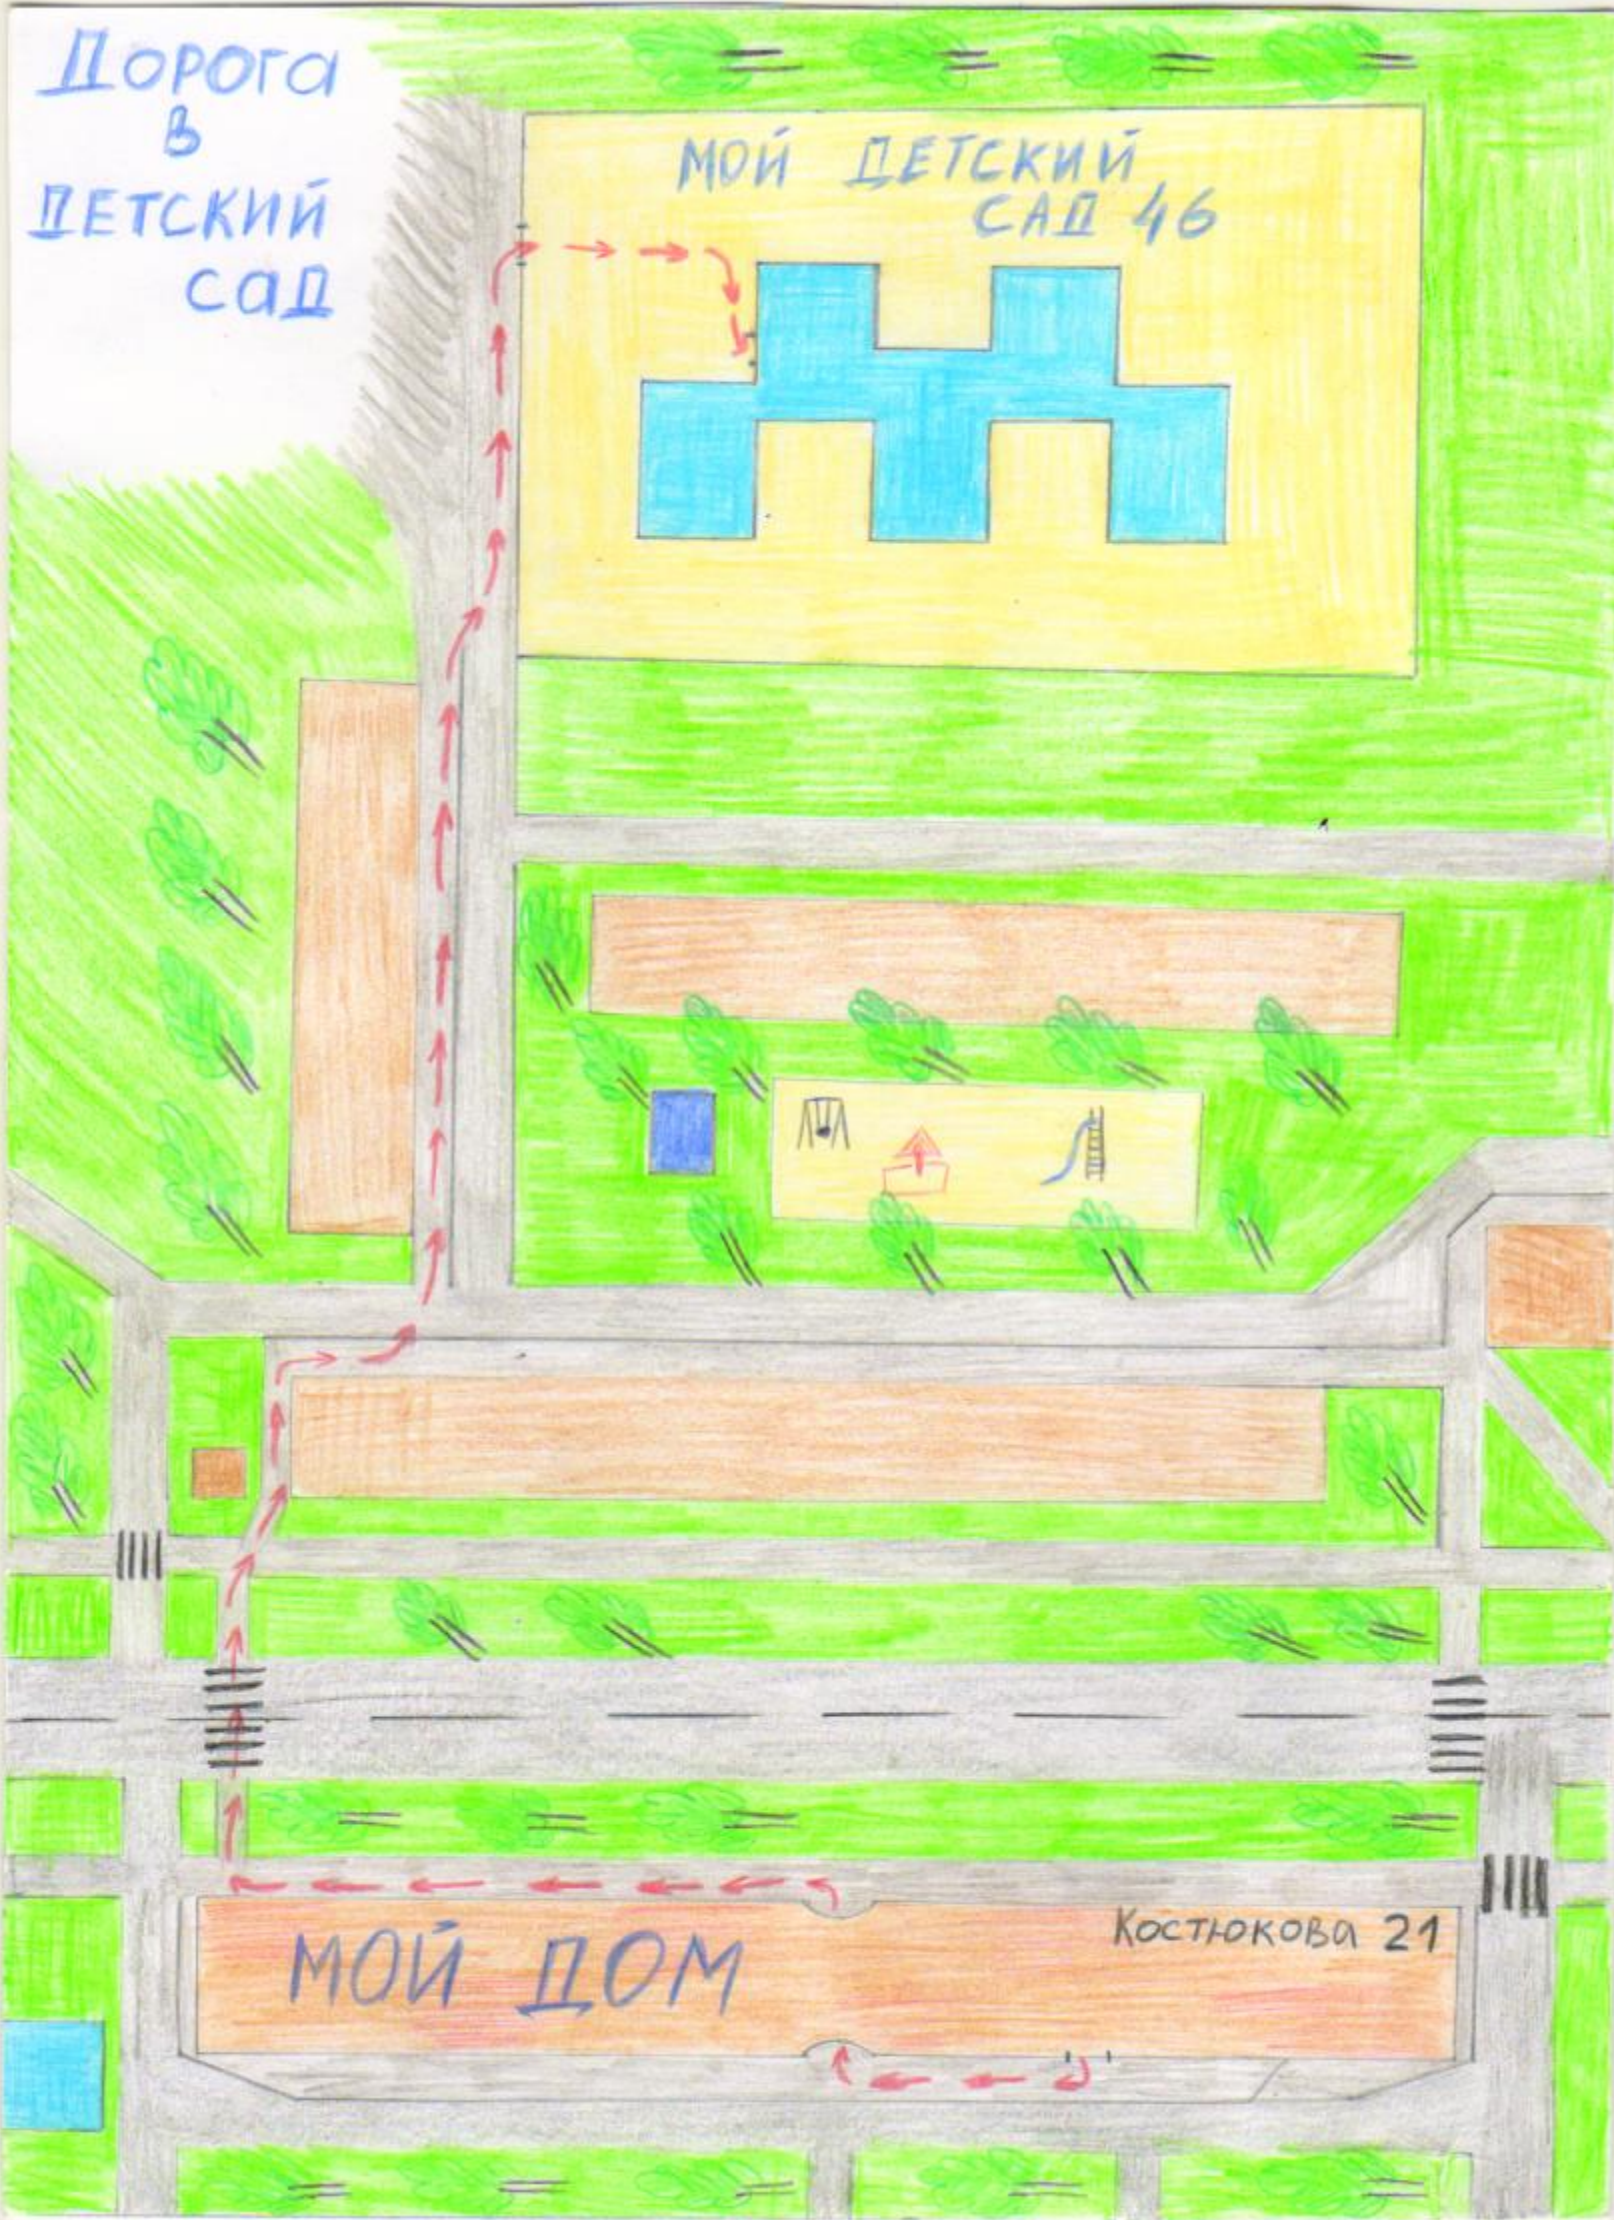

Дорога
в
ДЕТСКИЙ
САД

МОЙ ДЕТСКИЙ
САД 46

МОЙ ДОМ

КОСТЯКОВА 21

с. НИКОЛЬСКОЕ

с. ТАВРОВО

п. ДУБОВОЕ

ПР. ВАТУЛИНА

Сити Мом
БЕЛГОРОДСКИЙ

УЛ. ЩОРГА

УЛ. КОСТЮКОВА

ДЕТСКИЙ САД №46